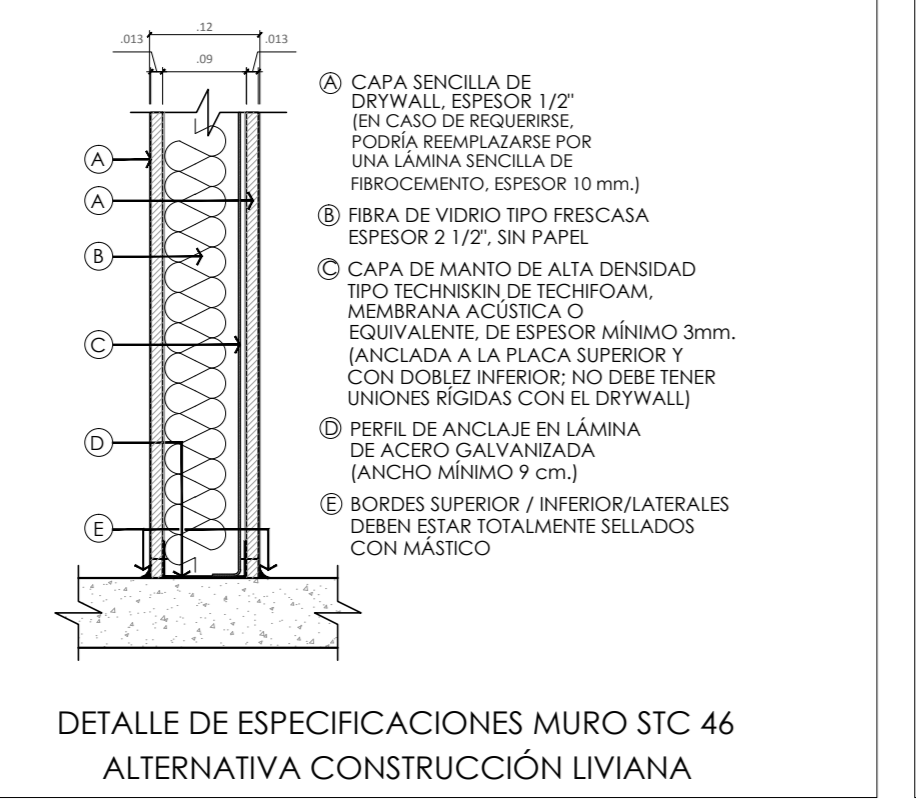

DETALLE DE RIEL PARA DIVISIONES MÓVILES

DETALLE MURO ABSORBENTE ACÚSTICO

DETALLE MURO ABSORBENTE ACÚSTICO

DETALLE DE ESPECIFICACIONES MURO STC 42 ALTERNATIVA CONSTRUCCIÓN LIVIANA

DETALLE DE ESPECIFICACIONES MURO STC 46 ALTERNATIVA CONSTRUCCIÓN LIVIANA

DETALLE DE ESPECIFICACIONES MURO DIVISORIO ENTRE AUDITORIO Y BIBLIOTECA

ESQUEMA DE ESPECIFICACIONES (VISTA: PLANTA) SELLAMIENTO ACÚSTICO DE MUROS DIVISORIOS CONTRA FACHADA

ESQUEMA DE ESPECIFICACIONES (VISTA: PLANTA) SELLAMIENTO ACÚSTICO DE MUROS DIVISORIOS CONTRA FACHADA