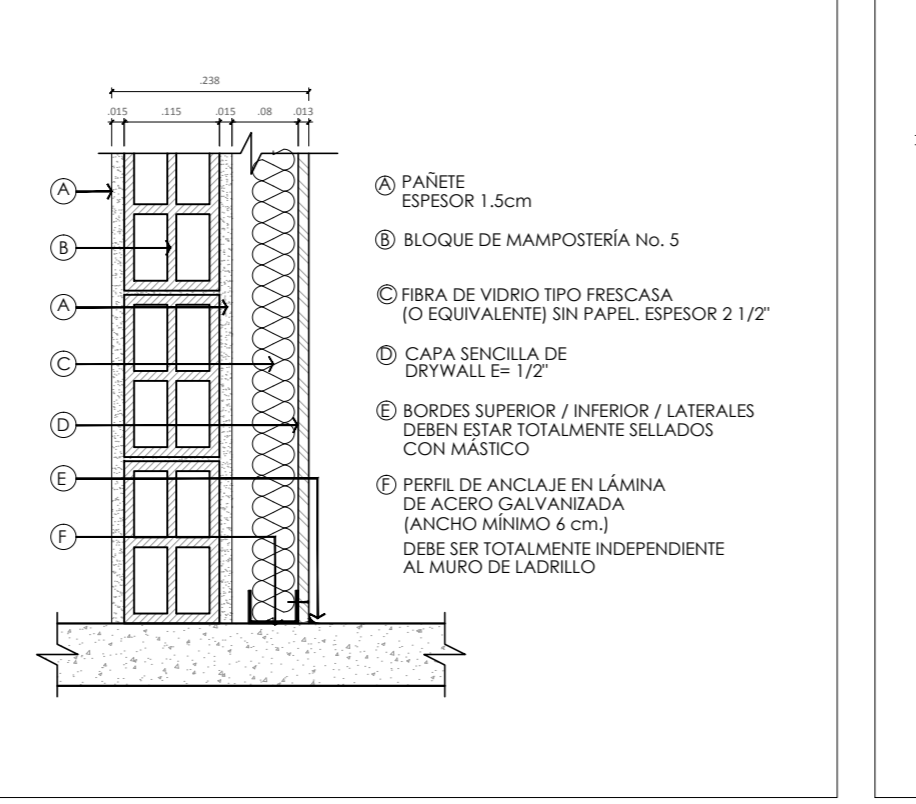

DETALLE DE RIEL PARA DIVISIONES MÓVILES

DETALLE MURO ABSORBENTE ACÚSTICO

DETALLE MURO ABSORBENTE ACÚSTICO

DETALLE DE ESPECIFICACIONES MURO STC 42 ALTERNATIVA CONSTRUCCIÓN LIVIANA

DETALLE DE ESPECIFICACIONES MURO STC 46 ALTERNATIVA CONSTRUCCIÓN LIVIANA

DETALLE DE ESPECIFICACIONES MURO DIVISORIO ENTRE AUDITORIO Y BIBLIOTECA

ESQUEMA DE ESPECIFICACIONES (VISTA: PLANTA) SELLAMIENTO ACÚSTICO DE MUROS DIVISORIOS CONTRA FACHADA

ESQUEMA DE ESPECIFICACIONES (VISTA: PLANTA) SELLAMIENTO ACÚSTICO DE MUROS DIVISORIOS CONTRA FACHADA

DETALLE DE ESPECIFICACIONES DIVISIONES EN VIDRIO, AISLAMIENTO ACÚSTICO 6mm

DETALLE DE ESPECIFICACIONES DIVISIONES EN VIDRIO, AISLAMIENTO ACÚSTICO 10mm

DETALLE DE ESPECIFICACIONES DIVISIONES EN VIDRIO, AISLAMIENTO ACÚSTICO 14mm