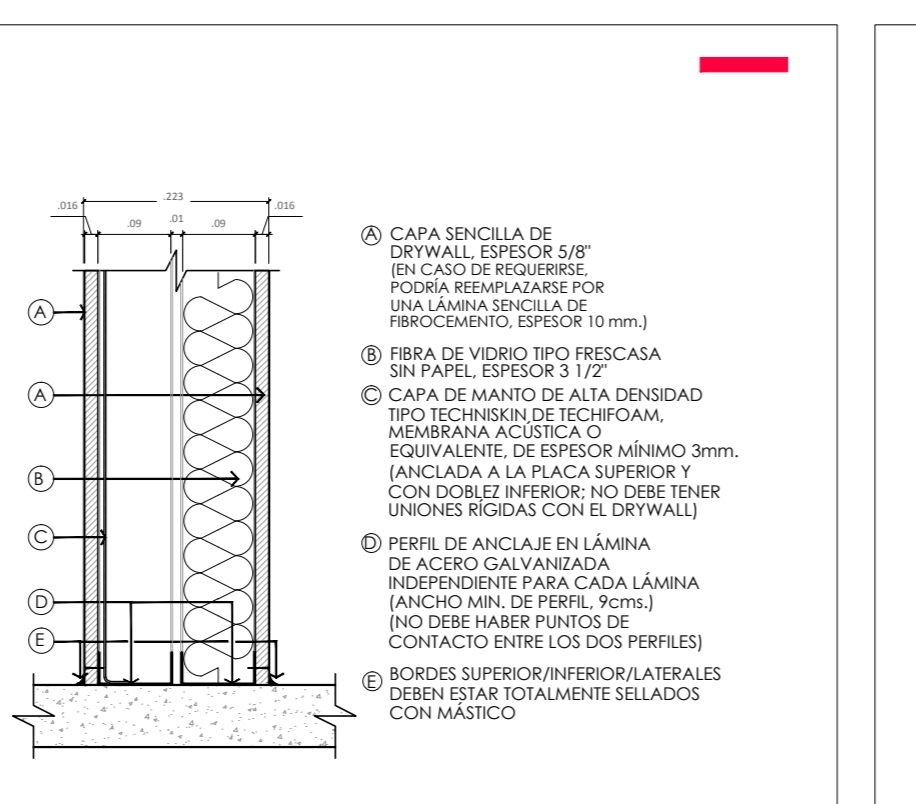

DETALLE DE ESPECIFICACIONES MURO STC 42 ALTERNATIVA CONSTRUCCIÓN MAMPOSTERÍA

DETALLE DE ESPECIFICACIONES MURO STC 46 ALTERNATIVA CONSTRUCCIÓN MAMPOSTERÍA

DETALLE DE ESPECIFICACIONES MURO DIVISORIO ENTRE AUDITORIO Y BIBLIOTECA

DETALLE DE RIEL PARA DIVISIONES MÓVILES

DETALLE MURO ABSORBENTE ACÚSTICO

DETALLE MURO ABSORBENTE ACÚSTICO

DETALLE DE ESPECIFICACIONES MURO STC 42 ALTERNATIVA CONSTRUCCIÓN LIVIANA

DETALLE DE ESPECIFICACIONES MURO STC 46 ALTERNATIVA CONSTRUCCIÓN LIVIANA

DETALLE DE ESPECIFICACIONES MURO DIVISORIO ENTRE AUDITORIO Y BIBLIOTECA

ESQUEMA DE ESPECIFICACIONES (VISTA: PLANTA) SELLAMIENTO ACÚSTICO DE MUROS DIVISORIOS CONTRA FACHADA

ESQUEMA DE ESPECIFICACIONES (VISTA: PLANTA) SELLAMIENTO ACÚSTICO DE MUROS DIVISORIOS CONTRA FACHADA