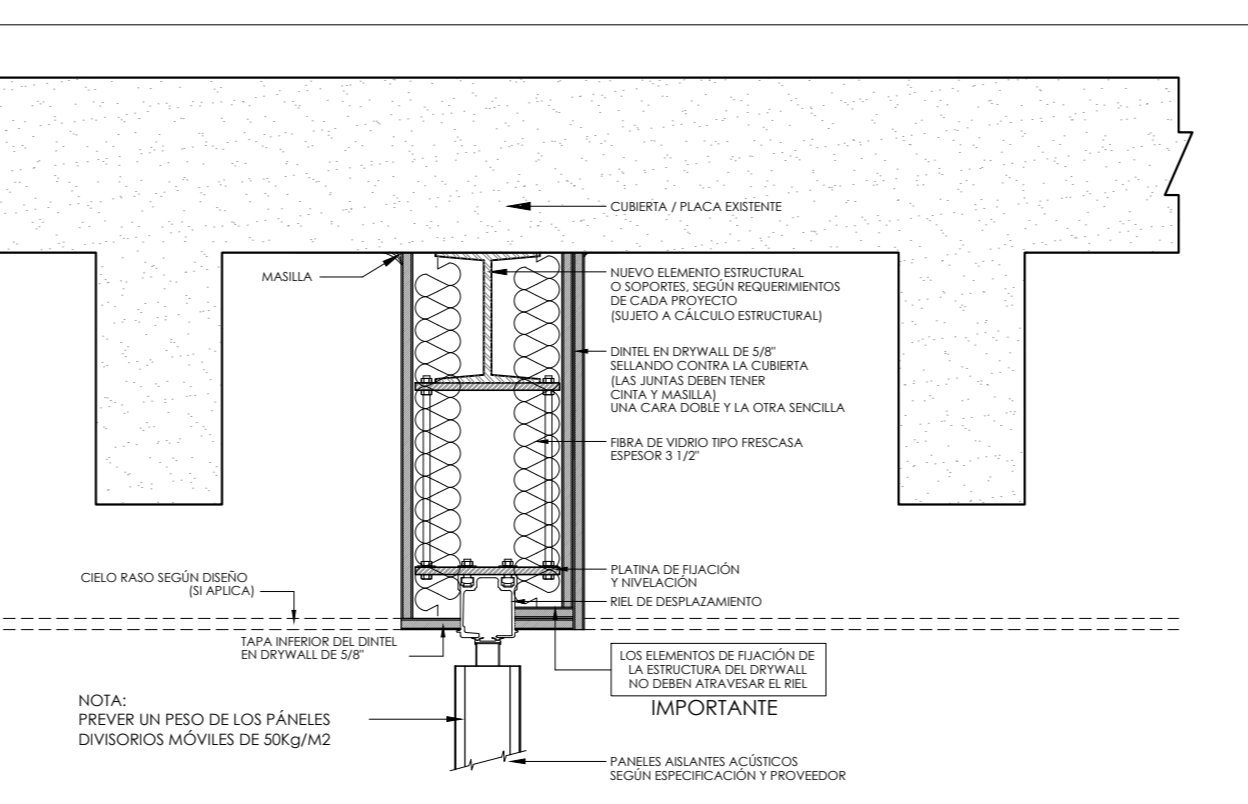

DETALLE DE ESPECIFICACIONES MURO STC 42 ALTERNATIVA CONSTRUCCIÓN MAMPOSTERÍA

DETALLE DE ESPECIFICACIONES MURO STC 46 ALTERNATIVA CONSTRUCCIÓN MAMPOSTERÍA

DETALLE DE ESPECIFICACIONES MURO DIVISORIO ENTRE AUDITORIO Y BIBLIOTECA

DETALLE DE RIEL PARA DIVISIONES MÓVILES

DETALLE MURO ABSORBENTE ACÚSTICO

DETALLE MURO ABSORBENTE ACÚSTICO

DETALLE DE ESPECIFICACIONES MURO STC 42 ALTERNATIVA CONSTRUCCIÓN LIVIANA

DETALLE DE ESPECIFICACIONES MURO STC 46 ALTERNATIVA CONSTRUCCIÓN LIVIANA

DETALLE DE ESPECIFICACIONES MURO DIVISORIO ENTRE AUDITORIO Y BIBLIOTECA

ESQUEMA DE ESPECIFICACIONES (VISTA: PLANTA) SELLAMIENTO ACÚSTICO DE MUROS DIVISORIOS CONTRA FACHADA

ESQUEMA DE ESPECIFICACIONES (VISTA: PLANTA) SELLAMIENTO ACÚSTICO DE MUROS DIVISORIOS CONTRA FACHADA

DETALLE DE ESPECIFICACIONES DIVISIONES EN VIDRIO, AISLAMIENTO ACÚSTICO 6mm

DETALLE DE ESPECIFICACIONES DIVISIONES EN VIDRIO, AISLAMIENTO ACÚSTICO 10mm

DETALLE DE ESPECIFICACIONES DIVISIONES EN VIDRIO, AISLAMIENTO ACÚSTICO 14mm