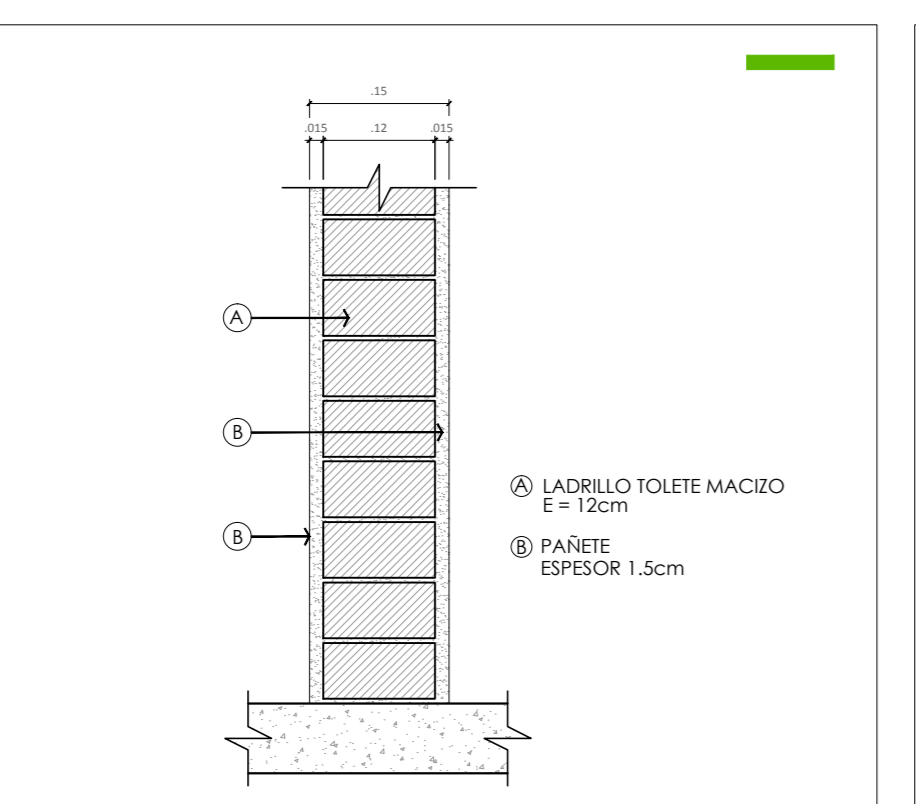

DETALLE DE ESPECIFICACIONES MURO STC 42 ALTERNATIVA CONSTRUCCIÓN MAMPOSTERÍA

DETALLE DE ESPECIFICACIONES MURO STC 46 ALTERNATIVA CONSTRUCCIÓN MAMPOSTERÍA

DETALLE DE ESPECIFICACIONES MURO DIVISORIO ENTRE AUDITORIO Y BIBLIOTECA

DETALLE DE RIEL PARA DIVISIONES MÓVILES

DETALLE MURO ABSORBENTE ACÚSTICO

DETALLE MURO ABSORBENTE ACÚSTICO

DETALLE DE ESPECIFICACIONES MURO STC 42 ALTERNATIVA CONSTRUCCIÓN LIVIANA

DETALLE DE ESPECIFICACIONES MURO STC 46 ALTERNATIVA CONSTRUCCIÓN LIVIANA

DETALLE DE ESPECIFICACIONES MURO DIVISORIO ENTRE AUDITORIO Y BIBLIOTECA

ESQUEMA DE ESPECIFICACIONES (VISTA: PLANTA) SELLAMIENTO ACÚSTICO DE MUROS DIVISORIOS CONTRA FACHADA

ESQUEMA DE ESPECIFICACIONES (VISTA: PLANTA) SELLAMIENTO ACÚSTICO DE MUROS DIVISORIOS CONTRA FACHADA

DETALLE DE ESPECIFICACIONES DIVISIONES EN VIDRIO, AISLAMIENTO ACÚSTICO 6mm

DETALLE DE ESPECIFICACIONES DIVISIONES EN VIDRIO, AISLAMIENTO ACÚSTICO 10mm

DETALLE DE ESPECIFICACIONES DIVISIONES EN VIDRIO, AISLAMIENTO ACÚSTICO 14mm