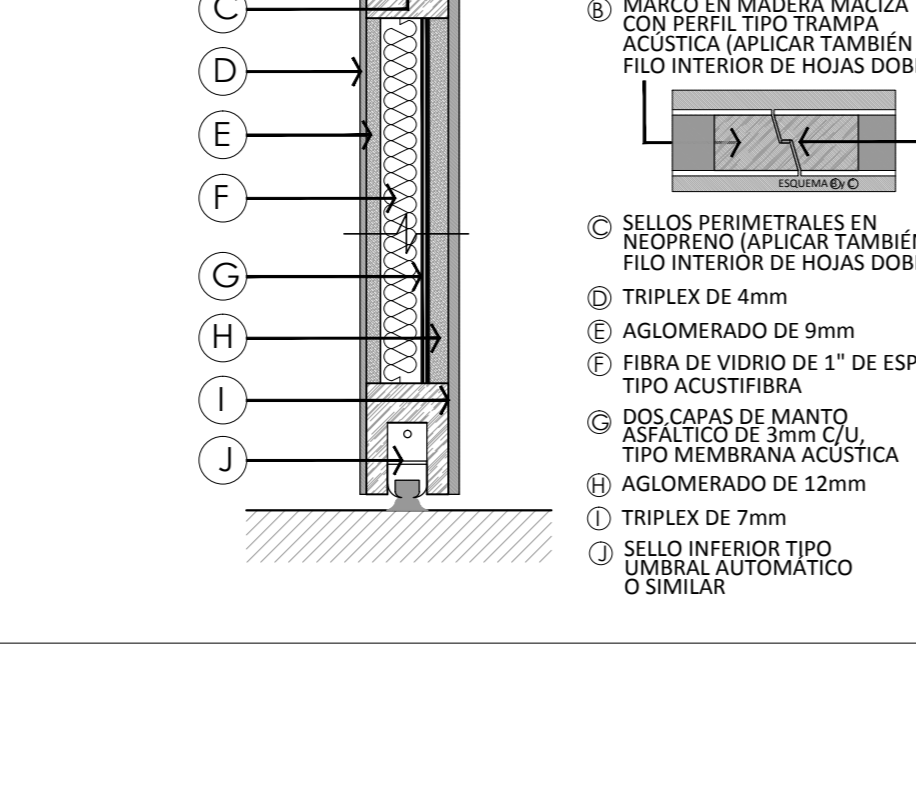

DETALLE DE ESPECIFICACIONES MURO DIVISORIO ENTRE AUDITORIO Y BIBLIOTECA

ESQUEMA DE ESPECIFICACIONES (VISTA: PLANTA) SELLAMIENTO ACÚSTICO DE MUROS DIVISORIOS CONTRA FACHADA

ESQUEMA DE ESPECIFICACIONES (VISTA: PLANTA) SELLAMIENTO ACÚSTICO DE MUROS DIVISORIOS CONTRA FACHADA

DETALLE DE ESPECIFICACIONES DIVISIONES EN VIDRIO, AISLAMIENTO ACÚSTICO 6mm

DETALLE DE ESPECIFICACIONES DIVISIONES EN VIDRIO, AISLAMIENTO ACÚSTICO 10mm

DETALLE DE ESPECIFICACIONES DIVISIONES EN VIDRIO, AISLAMIENTO ACÚSTICO 14mm

DETALLE DE ESPECIFICACIONES DIVISIONES EN VIDRIO, AISLAMIENTO ACÚSTICO 19mm

DETALLE DE ESPECIFICACIONES PUERTA ACÚSTICA EN VIDRIO - MARCO EN MADERA

DETALLE DE ESPECIFICACIONES PUERTA ACÚSTICA EN VIDRIO - MARCO METÁLICO