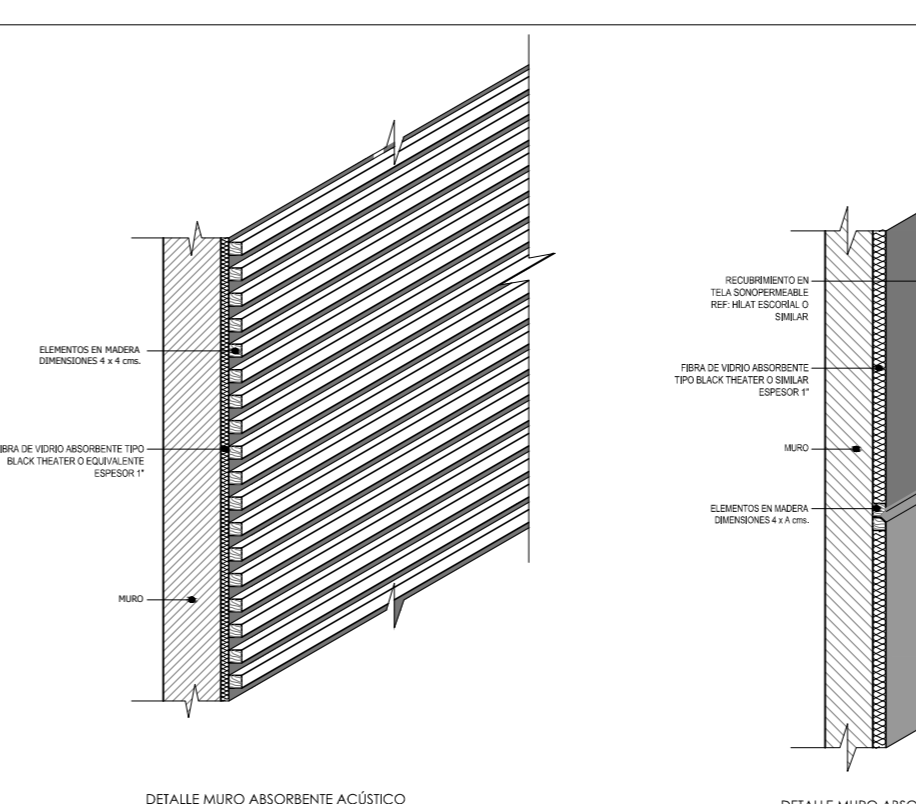

DETALLE DE ESPECIFICACIONES MURO STC 42 ALTERNATIVA CONSTRUCCIÓN MAMPOSTERÍA

DETALLE DE ESPECIFICACIONES MURO STC 46 ALTERNATIVA CONSTRUCCIÓN MAMPOSTERÍA

DETALLE DE ESPECIFICACIONES MURO DIVISORIO ENTRE AUDITORIO Y BIBLIOTECA

DETALLE DE RIEL PARA DIVISIONES MÓVILES

DETALLE MURO ABSORBENTE ACÚSTICO

DETALLE MURO ABSORBENTE ACÚSTICO

DETALLE DE ESPECIFICACIONES MURO STC 42 ALTERNATIVA CONSTRUCCIÓN LIVIANA

DETALLE DE ESPECIFICACIONES MURO STC 46 ALTERNATIVA CONSTRUCCIÓN LIVIANA

DETALLE DE ESPECIFICACIONES MURO DIVISORIO ENTRE AUDITORIO Y BIBLIOTECA

ESQUEMA DE ESPECIFICACIONES (VISTA: PLANTA) SELLAMIENTO ACÚSTICO DE MUROS DIVISORIOS CONTRA FACHADA

ESQUEMA DE ESPECIFICACIONES (VISTA: PLANTA) SELLAMIENTO ACÚSTICO DE MUROS DIVISORIOS CONTRA FACHADA

DETALLE DE ESPECIFICACIONES DIVISIONES EN VIDRIO, AISLAMIENTO ACÚSTICO 6mm

DETALLE DE ESPECIFICACIONES DIVISIONES EN VIDRIO, AISLAMIENTO ACÚSTICO 10mm

DETALLE DE ESPECIFICACIONES DIVISIONES EN VIDRIO, AISLAMIENTO ACÚSTICO 14mm