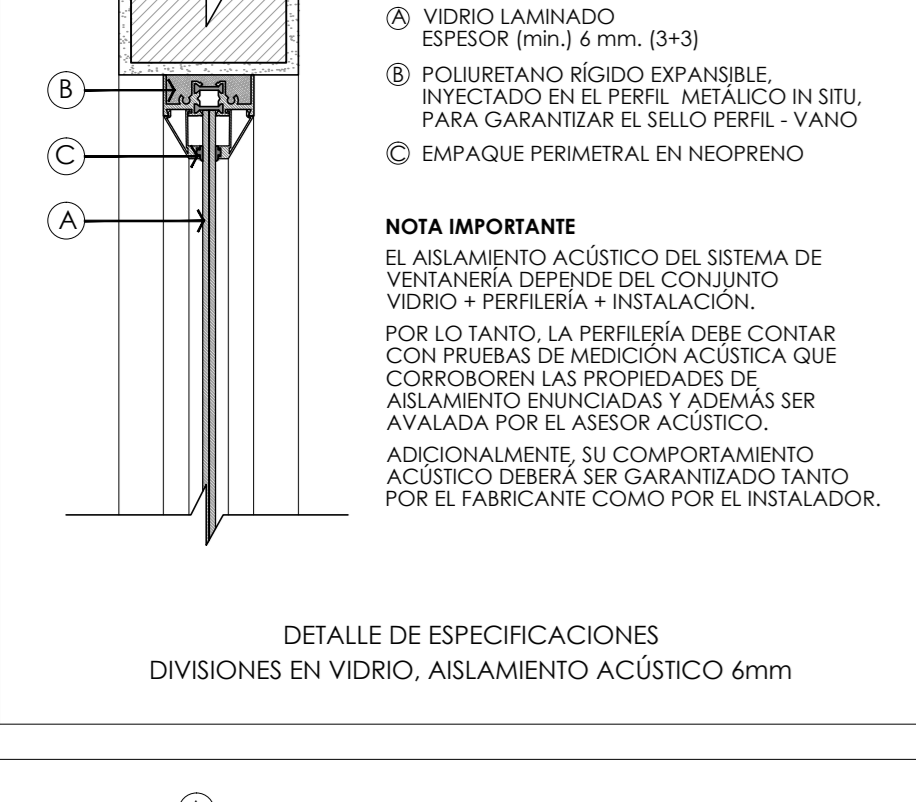

DETALLE DE RIEL PARA DIVISIONES MÓVILES

DETALLE MURO ABSORBENTE ACÚSTICO

DETALLE MURO ABSORBENTE ACÚSTICO

DETALLE DE ESPECIFICACIONES MURO STC 42 ALTERNATIVA CONSTRUCCIÓN LIVIANA

DETALLE DE ESPECIFICACIONES MURO STC 46 ALTERNATIVA CONSTRUCCIÓN LIVIANA

DETALLE DE ESPECIFICACIONES MURO DIVISORIO ENTRE AUDITORIO Y BIBLIOTECA

ESQUEMA DE ESPECIFICACIONES (VISTA: PLANTA) SELLAMIENTO ACÚSTICO DE MUROS DIVISORIOS CONTRA FACHADA

ESQUEMA DE ESPECIFICACIONES (VISTA: PLANTA) SELLAMIENTO ACÚSTICO DE MUROS DIVISORIOS CONTRA FACHADA

DETALLE DE ESPECIFICACIONES DIVISIONES EN VIDRIO, AISLAMIENTO ACÚSTICO 6mm

DETALLE DE ESPECIFICACIONES DIVISIONES EN VIDRIO, AISLAMIENTO ACÚSTICO 10mm

DETALLE DE ESPECIFICACIONES DIVISIONES EN VIDRIO, AISLAMIENTO ACÚSTICO 14mm

DETALLE DE ESPECIFICACIONES DIVISIONES EN VIDRIO, AISLAMIENTO ACÚSTICO 19mm

DETALLE DE ESPECIFICACIONES PUERTA ACÚSTICA EN VIDRIO - MARCO EN MADERA

DETALLE DE ESPECIFICACIONES PUERTA ACÚSTICA EN VIDRIO - MARCO METÁLICO