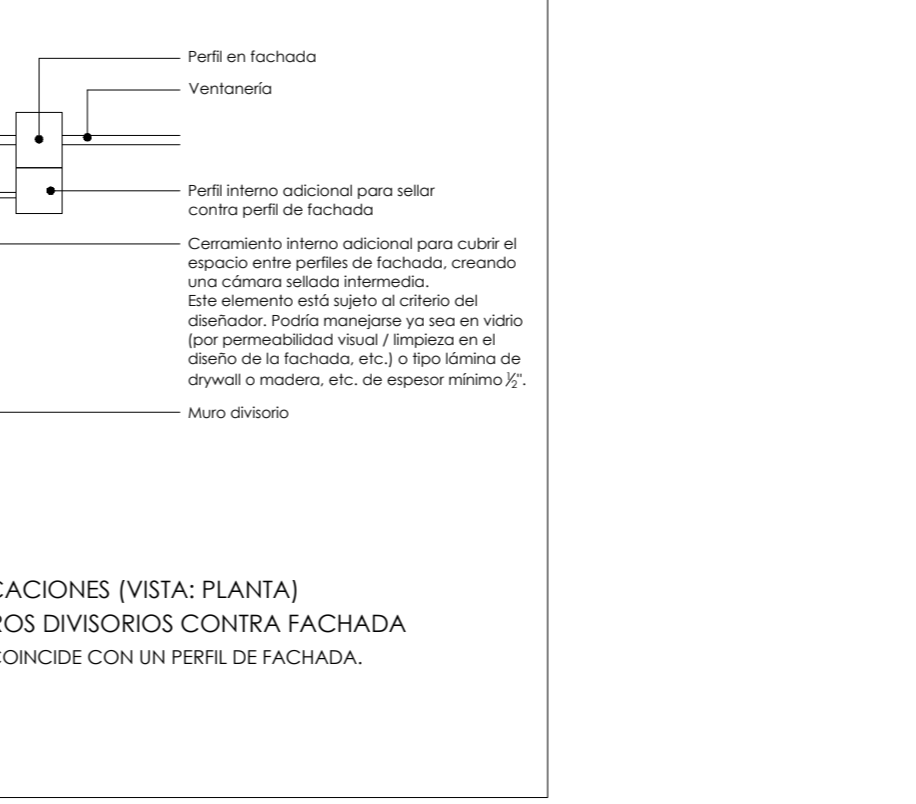

DETALLE DE RIEL PARA DIVISIONES MÓVILES

DETALLE MURO ABSORBENTE ACÚSTICO

DETALLE MURO ABSORBENTE ACÚSTICO

DETALLE DE ESPECIFICACIONES MURO STC 42 ALTERNATIVA CONSTRUCCIÓN LIVIANA

DETALLE DE ESPECIFICACIONES MURO STC 46 ALTERNATIVA CONSTRUCCIÓN LIVIANA

DETALLE DE ESPECIFICACIONES MURO DIVISORIO ENTRE AUDITORIO Y BIBLIOTECA

ESQUEMA DE ESPECIFICACIONES (VISTA: PLANTA) SELLAMIENTO ACÚSTICO DE MUROS DIVISORIOS CONTRA FACHADA

ESQUEMA DE ESPECIFICACIONES (VISTA: PLANTA) SELLAMIENTO ACÚSTICO DE MUROS DIVISORIOS CONTRA FACHADA