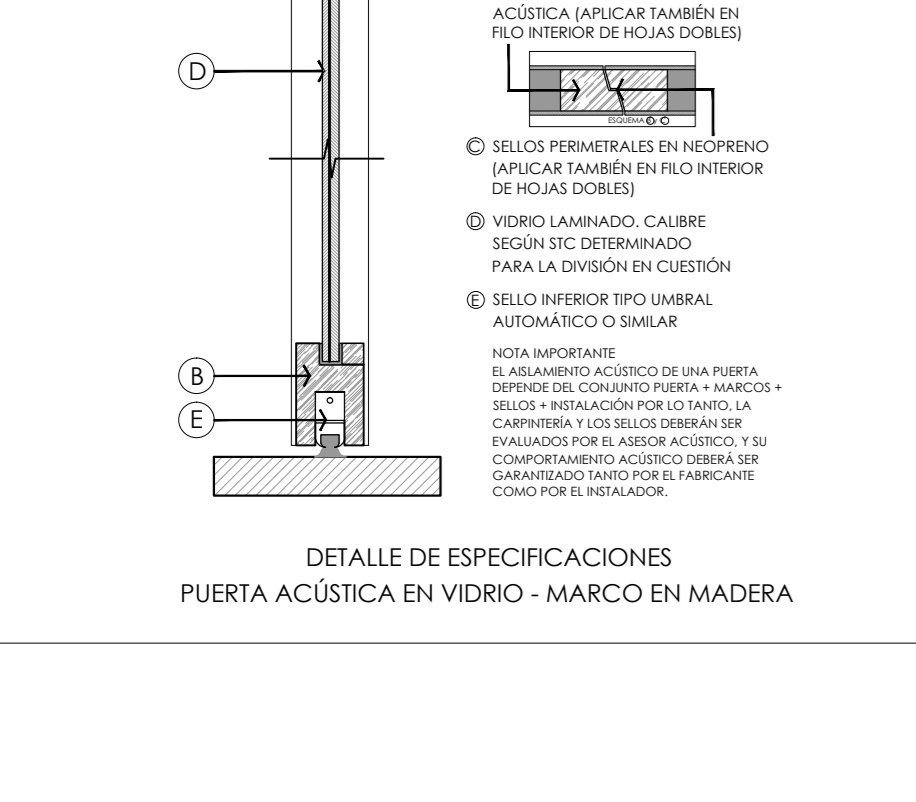

DETALLE DE ESPECIFICACIONES MURO DIVISORIO ENTRE AUDITORIO Y BIBLIOTECA

ESQUEMA DE ESPECIFICACIONES (VISTA: PLANTA) SELLAMIENTO ACÚSTICO DE MUROS DIVISORIOS CONTRA FACHADA

ESQUEMA DE ESPECIFICACIONES (VISTA: PLANTA) SELLAMIENTO ACÚSTICO DE MUROS DIVISORIOS CONTRA FACHADA

DETALLE DE ESPECIFICACIONES DIVISIONES EN VIDRIO, AISLAMIENTO ACÚSTICO 6mm

DETALLE DE ESPECIFICACIONES DIVISIONES EN VIDRIO, AISLAMIENTO ACÚSTICO 10mm

DETALLE DE ESPECIFICACIONES DIVISIONES EN VIDRIO, AISLAMIENTO ACÚSTICO 14mm

DETALLE DE ESPECIFICACIONES DIVISIONES EN VIDRIO, AISLAMIENTO ACÚSTICO 19mm

DETALLE DE ESPECIFICACIONES PUERTA ACÚSTICA EN VIDRIO - MARCO EN MADERA

DETALLE DE ESPECIFICACIONES PUERTA ACÚSTICA EN VIDRIO - MARCO METÁLICO