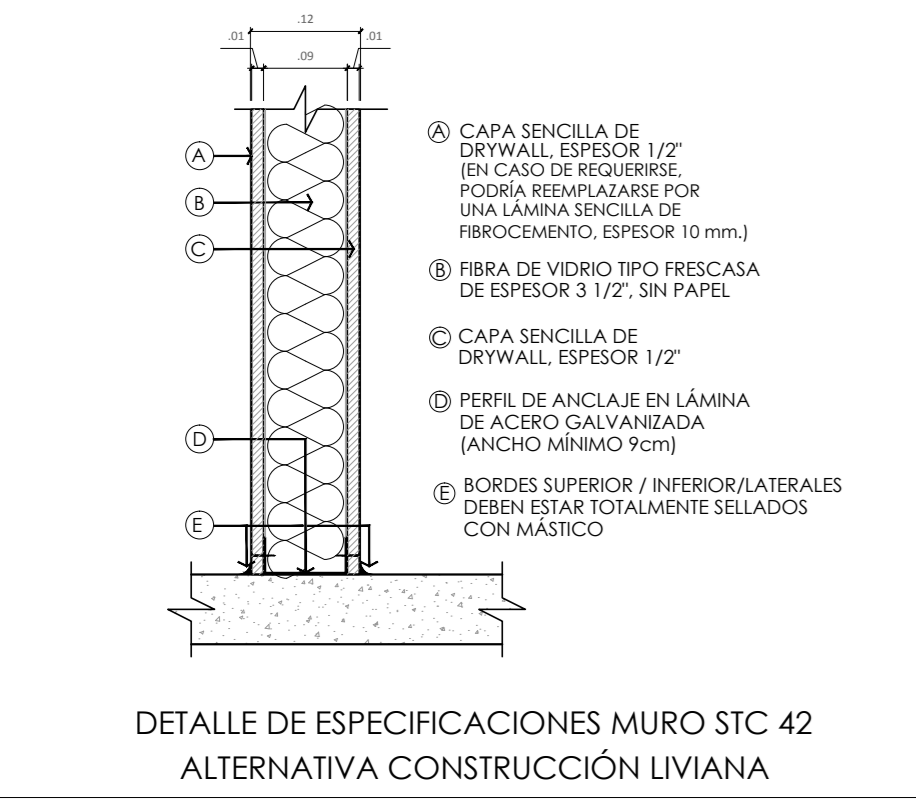

DETALLE DE ESPECIFICACIONES MURO STC 42 ALTERNATIVA CONSTRUCCIÓN MAMPOSTERÍA

DETALLE DE ESPECIFICACIONES MURO STC 46 ALTERNATIVA CONSTRUCCIÓN MAMPOSTERÍA

DETALLE DE ESPECIFICACIONES MURO DIVISORIO ENTRE AUDITORIO Y BIBLIOTECA

DETALLE DE RIEL PARA DIVISIONES MÓVILES

DETALLE MURO ABSORBENTE ACÚSTICO

DETALLE MURO ABSORBENTE ACÚSTICO

DETALLE DE ESPECIFICACIONES MURO STC 42 ALTERNATIVA CONSTRUCCIÓN LIVIANA

DETALLE DE ESPECIFICACIONES MURO STC 46 ALTERNATIVA CONSTRUCCIÓN LIVIANA

DETALLE DE ESPECIFICACIONES MURO DIVISORIO ENTRE AUDITORIO Y BIBLIOTECA

ESQUEMA DE ESPECIFICACIONES (VISTA: PLANTA) SELLAMIENTO ACÚSTICO DE MUROS DIVISORIOS CONTRA FACHADA

ESQUEMA DE ESPECIFICACIONES (VISTA: PLANTA) SELLAMIENTO ACÚSTICO DE MUROS DIVISORIOS CONTRA FACHADA