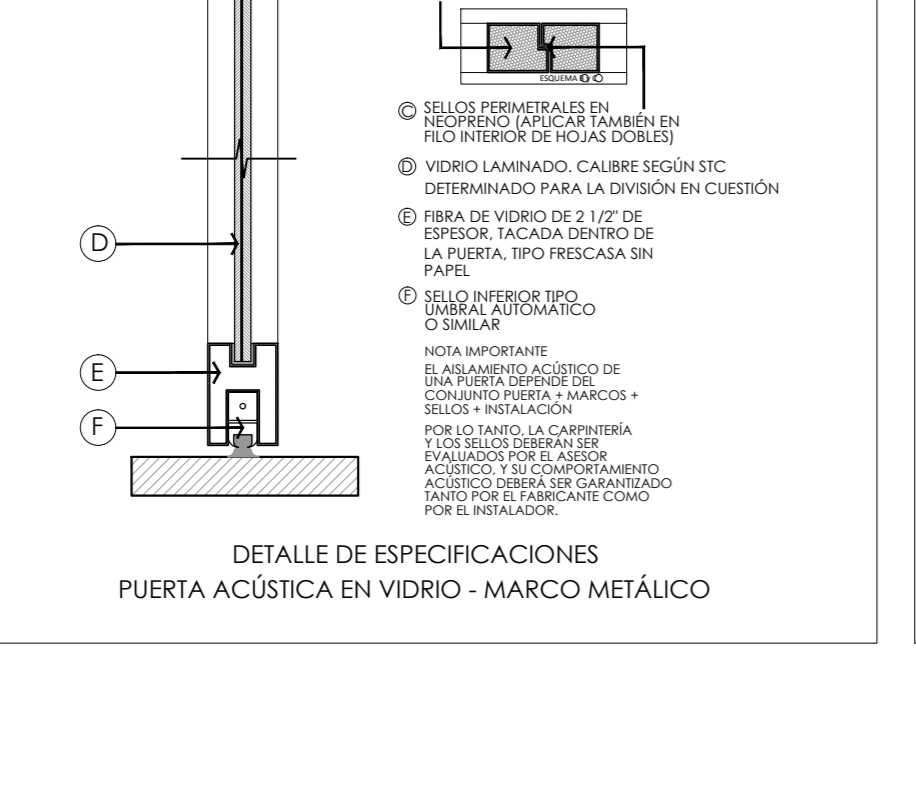

DETALLE DE ESPECIFICACIONES MURO DIVISORIO ENTRE AUDITORIO Y BIBLIOTECA

ESQUEMA DE ESPECIFICACIONES (VISTA: PLANTA) SELLAMIENTO ACÚSTICO DE MUROS DIVISORIOS CONTRA FACHADA

ESQUEMA DE ESPECIFICACIONES (VISTA: PLANTA) SELLAMIENTO ACÚSTICO DE MUROS DIVISORIOS CONTRA FACHADA

DETALLE DE ESPECIFICACIONES DIVISIONES EN VIDRIO, AISLAMIENTO ACÚSTICO 6mm

DETALLE DE ESPECIFICACIONES DIVISIONES EN VIDRIO, AISLAMIENTO ACÚSTICO 10mm

DETALLE DE ESPECIFICACIONES DIVISIONES EN VIDRIO, AISLAMIENTO ACÚSTICO 14mm

DETALLE DE ESPECIFICACIONES DIVISIONES EN VIDRIO, AISLAMIENTO ACÚSTICO 19mm

DETALLE DE ESPECIFICACIONES PUERTA ACÚSTICA EN VIDRIO - MARCO EN MADERA

DETALLE DE ESPECIFICACIONES PUERTA ACÚSTICA EN VIDRIO - MARCO METÁLICO