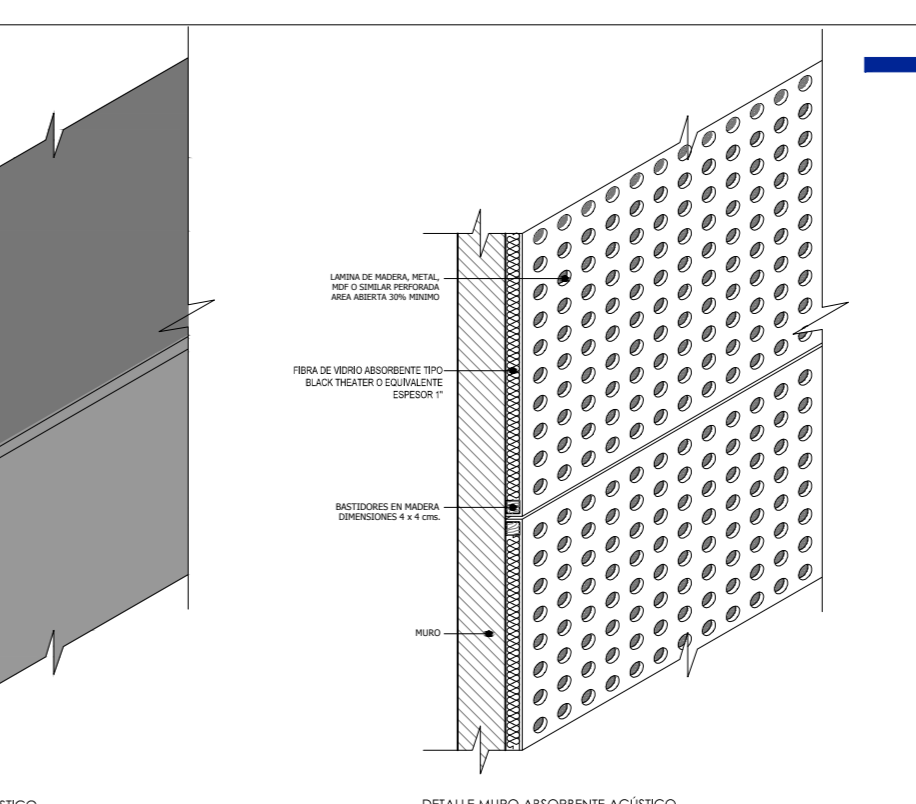

DETALLE DE ESPECIFICACIONES MURO STC 42 ALTERNATIVA CONSTRUCCIÓN MAMPOSTERÍA

DETALLE DE ESPECIFICACIONES MURO STC 46 ALTERNATIVA CONSTRUCCIÓN MAMPOSTERÍA

DETALLE DE ESPECIFICACIONES MURO DIVISORIO ENTRE AUDITORIO Y BIBLIOTECA

DETALLE DE RIEL PARA DIVISIONES MÓVILES

DETALLE MURO ABSORBENTE ACÚSTICO

DETALLE MURO ABSORBENTE ACÚSTICO

DETALLE DE ESPECIFICACIONES MURO STC 42 ALTERNATIVA CONSTRUCCIÓN LIVIANA

DETALLE DE ESPECIFICACIONES MURO STC 46 ALTERNATIVA CONSTRUCCIÓN LIVIANA

DETALLE DE ESPECIFICACIONES MURO DIVISORIO ENTRE AUDITORIO Y BIBLIOTECA

ESQUEMA DE ESPECIFICACIONES (VISTA: PLANTA) SELLAMIENTO ACÚSTICO DE MUROS DIVISORIOS CONTRA FACHADA

ESQUEMA DE ESPECIFICACIONES (VISTA: PLANTA) SELLAMIENTO ACÚSTICO DE MUROS DIVISORIOS CONTRA FACHADA

DETALLE DE ESPECIFICACIONES DIVISIONES EN VIDRIO, AISLAMIENTO ACÚSTICO 6mm

DETALLE DE ESPECIFICACIONES DIVISIONES EN VIDRIO, AISLAMIENTO ACÚSTICO 10mm

DETALLE DE ESPECIFICACIONES DIVISIONES EN VIDRIO, AISLAMIENTO ACÚSTICO 14mm